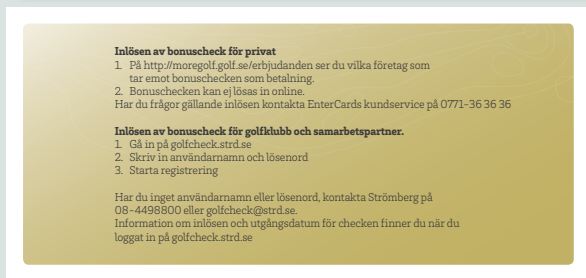

Baksida.

MoreGolf Mastercard-kunden har bonus på allt den handlar och bonuspoängen förvandlas till bonuscheckar som kan användas som betalning hos er.

Bonuschecken är giltig i 1 år. Det är viktigt att er personal kontrollerar utgångsdatumet så att checken är giltig.

Läs mer om MoreGolf Mastercard

golf.se/moregolf