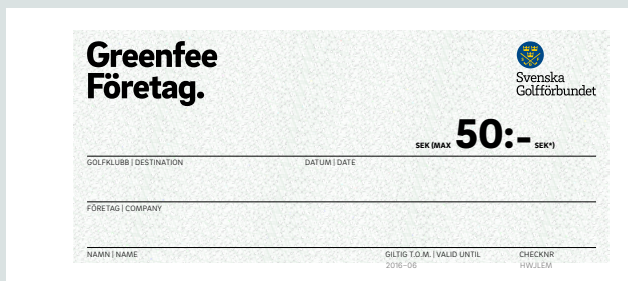

**Bonuschecken är giltig i 1 år.** Det är viktigt att er personal kontrollerar utgångsdatumet så att checken är giltig.

**Läs mer om MoreGolf Mastercard**

[golf.se/moregolf](http://golf.se/moregolf)

# Greenfee Företag.

**Framsida  
häftet.**

**Check.**

Checkarna  
finns i valörerna  
50, 100 och  
200 kronor.

**Reklampaketet Greenfee Företag** är giltiga på alla Sveriges golfbanor samt på utvalda banor i Portugal och Spanien samt giltiga vid köp av SkiPass, skidskola och skidhyra på SkiStars skidanläggningar i Sälen, Åre, Vemdalen, Trysil, Hemsedal och Hammarbybacken i Stockholm. Svenska Golf förbundet har lämnat över hanteringen av greenfeecheckar till Strömberg Distribution. Vid frågor kontakta kundtjänst på 08-449 88 00 eller på [golf@strd.se](mailto:golf@strd.se)