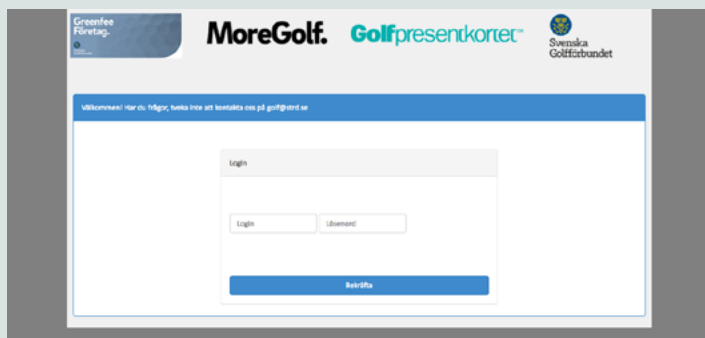

Inlösningsportal.

<http://golfcheck.strd.se/>

På <http://golfcheck.strd.se> kan ni lösa in:

- MoreGolf Mastercard bonuscheck
- Greenfee Företag
- Golfpresentkortet

Om ni inte redan har ett login och lösenord kontakta Strömberg Distribution, kundtjänst, 08-449 88 00 eller golf@strd.se.

Be er personal ta för vana att kontrollera checkens datum och sedan lösa in den direkt på <http://golfcheck.strd.se>

Ni har en månad på er efter utgångsdatumet att lösa in checken innan den blir ogiltig för utbetalning.

Ni behöver uppge följande till Strömberg Distribution för att få ett login och lösenord:

- Företagsnamn
- Adress
- Postnummer
- Ort
- BG eller PG (får inte vara knutet till OCR)
- Organisationsnummer
- E-post
- Telefonnummer