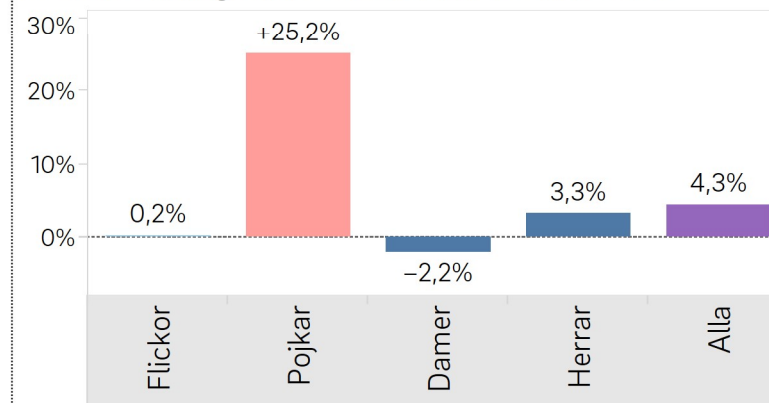

Medlemsutvecklingen 2024

Rapportdag: 14 okt 2024
vecka 42

2024 jämfört med motsvarande vecka senaste åren

2020	538 041	
2021	555 154	+17 113
2022	536 074	-19 080
2023	538 139	+2 065
2024	561 378	+23 239

... kategori för kategori

	Flickor	utv flickor	Pojkar	utv pojkar	Andel Jun	Damer 22+	utv damer	Andel kvinnor	Herrar 22+	utv herrar
2021	12 484		55 990		12,3%	132 459		26,1%	354 221	
2022	10 619	-1 865	51 945	-4 045	11,7%	126 402	-6 057	25,5%	347 108	-7 113
2023	9 894	- 725	57 146	+5 201	12,5%	121 320	-5 082	24,3%	349 779	+2 671
2024	9 915	+ 21	71 552	+14 406	14,5%	118 703	-2 617	22,9%	361 208	+11 429

Utvecklingen senaste veckorna

	Alla	Seniorer	Juniorer
2024-38 september	+1 471	+1 030	+ 441
2024-39 september	+2 016	+1 544	+ 472
2024-40 september	+1 345	+ 977	+ 368
2024-41 oktober	+1 441	+1 156	+ 285
2024-42 oktober	+ 722	+ 587	+ 135

Kommande veckorna

	2021	2022	2023
43	555 480	536 616	538 430
44	555 871	536 926	538 915
45	556 050	537 126	539 146
46	556 038	537 062	539 423
47	556 044	537 205	539 502

... utvecklingen mot samma vecka 2023