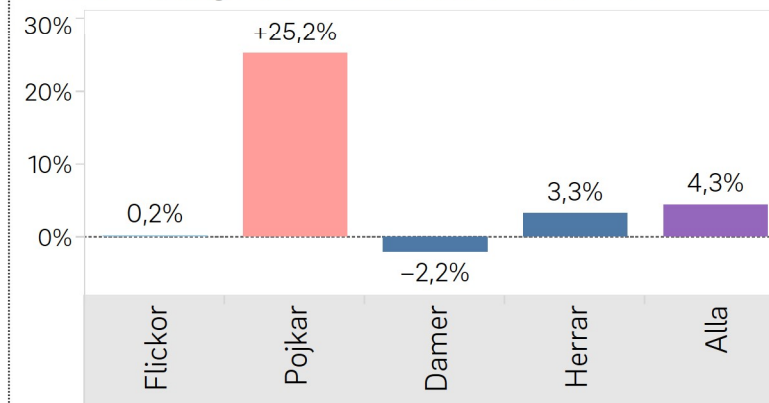

Medlemsutvecklingen 2024

Rapportdag: 7 okt 2024
vecka 41

2024 jämfört med motsvarande vecka senaste åren

2020	536 986	
2021	554 713	+17 727
2022	535 513	-19 200
2023	537 430	+1 917
2024	560 656	+23 226

... kategori för kategori

	Flickor	utv flickor	Pojkar	utv pojkar	Andel Jun	Damer 22+	utv damer	Andel kvinnor	Herrar 22+	utv herrar
2021	12 477		55 974		12,3%	132 359		26,1%	353 903	
2022	10 604	-1 873	51 881	-4 093	11,7%	126 305	-6 054	25,5%	346 723	-7 180
2023	9 875	- 729	57 033	+5 152	12,4%	121 207	-5 098	24,3%	349 315	+2 592
2024	9 899	+ 24	71 433	+14 400	14,5%	118 573	-2 634	22,9%	360 751	+11 436

Utvecklingen senaste veckorna

	Alla	Seniorer	Juniorer
2024-37 september	+3 698	+2 945	+ 753
2024-38 september	+1 471	+1 030	+ 441
2024-39 september	+2 016	+1 544	+ 472
2024-40 september	+1 345	+ 977	+ 368
2024-41 oktober	+1 441	+1 156	+ 285

Kommande veckorna

	2021	2022	2023
42	555 154	536 074	538 139
43	555 480	536 616	538 430
44	555 871	536 926	538 915
45	556 050	537 126	539 146
46	556 038	537 062	539 423

... utvecklingen mot samma vecka 2023