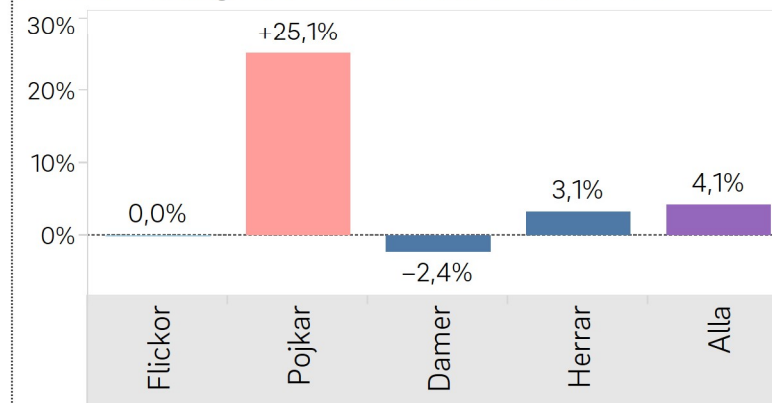

Medlemsutvecklingen 2024

Rapportdag: 16 sep 2024
vecka 38

2024 jämfört med motsvarande vecka senaste åren

2020	532 092	
2021	552 152	+20 060
2022	533 399	-18 753
2023	533 894	+ 495
2024	555 854	+21 960

... kategori för kategori

	Flickor	utv flickor	Pojkar	utv pojkar	Andel Jun	Damer 22+	utv damer	Andel kvinnor	Herrar 22+	utv herrar
2021	12 400		55 714		12,3%	131 793		26,1%	352 245	
2022	10 554	-1 846	51 608	-4 106	11,7%	125 959	-5 834	25,5%	345 278	-6 967
2023	9 779	- 775	56 311	+4 703	12,4%	120 705	-5 254	24,4%	347 099	+1 821
2024	9 781	+ 2	70 426	+14 115	14,4%	117 807	-2 898	22,9%	357 840	+10 741

Utvecklingen senaste veckorna

	Alla	Seniorer	Juniorer
2024-34 augusti	+3 749	+2 686	+1 063
2024-35 augusti	+5 773	+4 745	+1 028
2024-36 september	- 587	-1 147	+ 560
2024-37 september	+3 698	+2 945	+ 753
2024-38 september	+1 471	+1 030	+ 441

Kommande veckorna

	2021	2022	2023
39	553 318	534 357	535 419
40	553 937	534 901	536 472
41	554 713	535 513	537 430
42	555 154	536 074	538 139
43	555 480	536 616	538 430

... utvecklingen mot samma vecka 2023