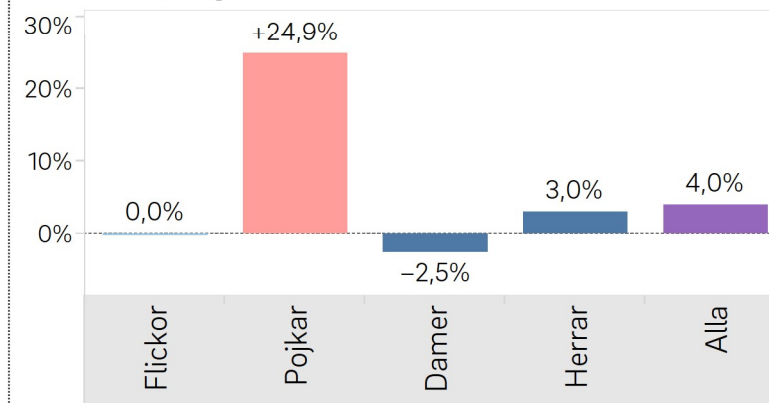

Medlemsutvecklingen 2024

Rapportdag: 9 sep 2024
vecka 37

2024 jämfört med motsvarande vecka senaste åren

2020	530 278	
2021	550 813	+20 535
2022	532 231	-18 582
2023	533 072	+ 841
2024	554 383	+21 311

... kategori för kategori

	Flickor	utv flickor	Pojkar	utv pojkar	Andel Jun	Damer 22+	utv damer	Andel kvinnor	Herrar 22+	utv herrar
2021	12 370		55 552		12,3%	131 529		26,1%	351 362	
2022	10 527	-1 843	51 469	-4 083	11,6%	125 742	-5 787	25,6%	344 493	-6 869
2023	9 746	- 781	56 052	+4 583	12,3%	120 604	-5 138	24,4%	346 670	+2 177
2024	9 747	+ 1	70 019	+13 967	14,4%	117 567	-3 037	22,9%	357 050	+10 380

Utvecklingen senaste veckorna

	Alla	Seniorer	Juniorer
2024-33 augusti	+3 773	+2 588	+1 185
2024-34 augusti	+3 749	+2 686	+1 063
2024-35 augusti	+5 773	+4 745	+1 028
2024-36 september	- 587	-1 147	+ 560
2024-37 september	+3 698	+2 945	+ 753

Kommande veckorna

	2021	2022	2023
38	552 152	533 399	533 894
39	553 318	534 357	535 419
40	553 937	534 901	536 472
41	554 713	535 513	537 430
42	555 154	536 074	538 139
43	555 480	536 616	538 430
44	555 871	536 926	538 915

... utvecklingen mot samma vecka 2023