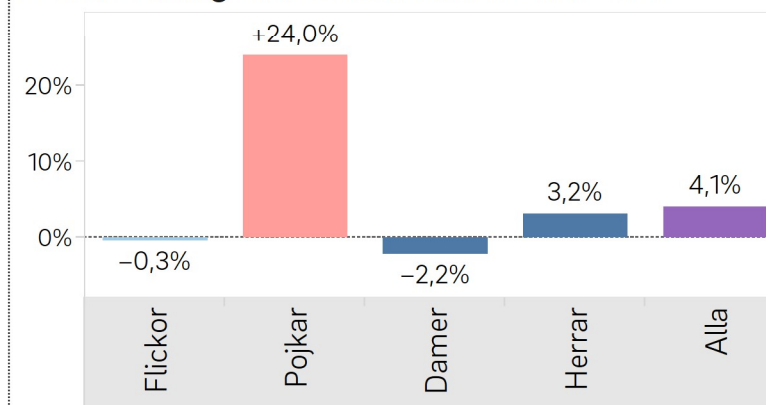

Medlemsutvecklingen 2024

Rapportdag: 26 aug 2024
vecka 35

2024 jämfört med motsvarande vecka senaste åren

2020	524 540	
2021	547 955	+23 415
2022	530 142	-17 813
2023	529 645	- 497
2024	551 272	+21 627

... kategori för kategori

	Flickor	utv flickor	Pojkar	utv pojkar	Andel Jun	Damer 22+	utv damer	Andel kvinnor	Herrar 22+	utv herrar
2021	12 287		55 168		12,3%	131 033		26,1%	349 467	
2022	10 488	-1 799	51 260	-3 908	11,6%	125 337	-5 696	25,6%	343 057	-6 410
2023	9 691	- 797	55 490	+4 230	12,3%	120 144	-5 193	24,5%	344 320	+1 263
2024	9 661	- 30	68 792	+13 302	14,2%	117 526	-2 618	23,0%	355 293	+10 973

Utvecklingen senaste veckorna

	Alla	Seniorer	Juniorer
2024-31 juli	+5 405	+3 924	+1 481
2024-32 augusti	+4 165	+3 041	+1 124
2024-33 augusti	+3 773	+2 588	+1 185
2024-34 augusti	+3 749	+2 686	+1 063
2024-35 augusti	+5 773	+4 745	+1 028

Kommande veckorna

	2021	2022	2023
36	549 564	530 747	531 752
37	550 813	532 231	533 072
38	552 152	533 399	533 894
39	553 318	534 357	535 419
40	553 937	534 901	536 472
41	554 713	535 513	537 430
42	555 154	536 074	538 139

... utvecklingen mot samma vecka 2023