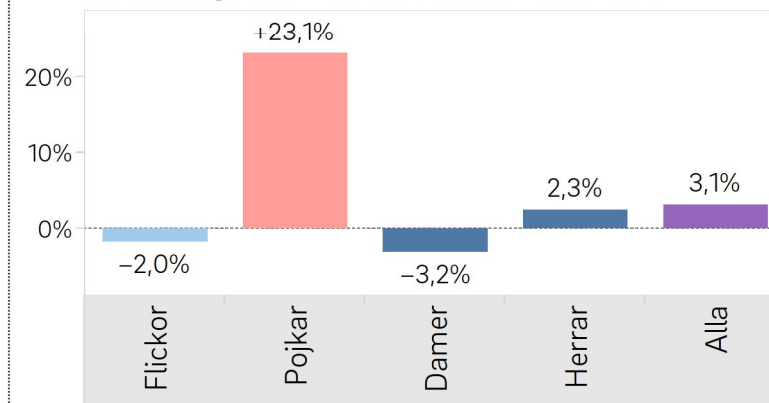

Medlemsutvecklingen 2024

Rapportdag: 5 aug 2024
vecka 32

2024 jämfört med motsvarande vecka senaste åren

2020	512 880	
2021	541 886	+29 006
2022	523 644	-18 242
2023	521 960	-1 684
2024	537 977	+16 017

... kategori för kategori

	Flickor	utv flickor	Pojkar	utv pojkar	Andel Jun	Damer 22+	utv damer	Andel kvinnor	Herrar 22+	utv herrar
2021	12 063		54 188		12,2%	129 896		26,2%	345 739	
2022	10 271	-1 792	50 246	-3 942	11,6%	124 310	-5 586	25,7%	338 817	-6 922
2023	9 466	- 805	53 521	+3 275	12,1%	119 216	-5 094	24,6%	339 757	+ 940
2024	9 278	- 188	65 899	+12 378	14,0%	115 350	-3 866	23,1%	347 450	+7 693

Utvecklingen senaste veckorna

	Alla	Seniorer	Juniorer
2024-28 juli	+7 252	+5 205	+2 047
2024-29 juli	+7 229	+5 166	+2 063
2024-30 juli	+5 512	+4 095	+1 417
2024-31 juli	+5 405	+3 924	+1 481
2024-32 augusti	+4 165	+3 041	+1 124

Kommande veckorna

	2021	2022	2023
33	544 268	526 132	524 544
34	546 163	528 331	527 189
35	547 955	530 142	529 645
36	549 564	530 747	531 752
37	550 813	532 231	533 072

... utvecklingen mot samma vecka 2023