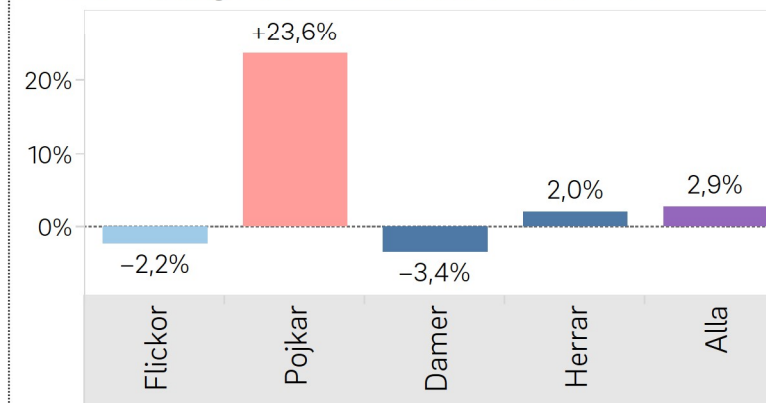

Medlemsutvecklingen 2024

Rapportdag: 22 juli 2024
vecka 30

2024 jämfört med motsvarande vecka senaste åren

2020	502 972	
2021	538 026	+35 054
2022	518 192	-19 834
2023	513 572	-4 620
2024	528 407	+14 835

... kategori för kategori

	Flickor	utv flickor	Pojkar	utv pojkar	Andel Jun	Damer 22+	utv damer	Andel kvinnor	Herrar 22+	utv herrar
2021	11 881		53 243		12,1%	129 199		26,2%	343 703	
2022	10 144	-1 737	49 434	-3 809	11,5%	123 309	-5 890	25,7%	335 305	-8 398
2023	9 161	- 983	51 447	+2 013	11,8%	117 866	-5 443	24,7%	335 098	- 207
2024	8 960	- 201	63 612	+12 165	13,7%	113 890	-3 976	23,2%	341 945	+6 847

Utvecklingen senaste veckorna

	Alla	Seniorer	Juniorer
2024-26 juni	+6 575	+4 686	+1 889
2024-27 juli	+3 150	+1 362	+1 788
2024-28 juli	+7 252	+5 205	+2 047
2024-29 juli	+7 229	+5 166	+2 063
2024-30 juli	+5 512	+4 095	+1 417

Kommande veckorna

	2021	2022	2023
31	539 080	521 313	518 480
32	541 886	523 644	521 960
33	544 268	526 132	524 544
34	546 163	528 331	527 189
35	547 955	530 142	529 645

... utvecklingen mot samma vecka 2023