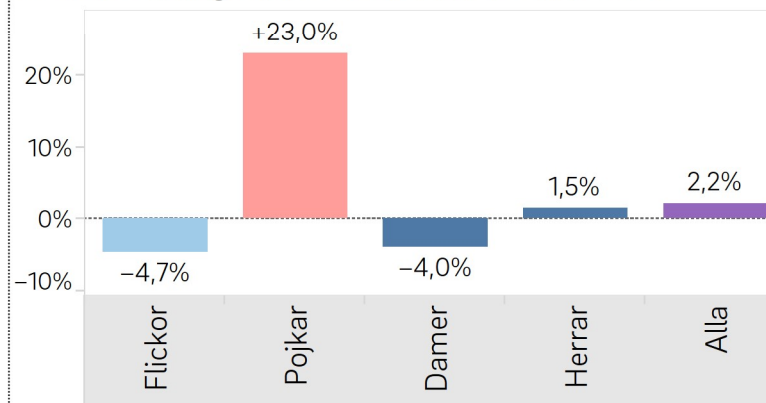

Medlemsutvecklingen 2024

Rapportdag: 1 juli 2024
vecka 27

2024 jämfört med motsvarande vecka senaste åren

2020	483 828	
2021	523 559	+39 731
2022	505 171	-18 388
2023	497 651	-7 520
2024	508 414	+10 763

... kategori för kategori

	Flickor	utv flickor	Pojkar	utv pojkar	Andel Jun	Damer 22+	utv damer	Andel kvinnor	Herrar 22+	utv herrar
2021	11 360		50 739		11,9%	126 524		26,3%	334 936	
2022	9 776	-1 584	47 306	-3 433	11,3%	120 898	-5 626	25,8%	327 191	-7 745
2023	8 721	-1 055	47 740	+ 434	11,3%	115 294	-5 604	24,9%	325 896	-1 295
2024	8 315	- 406	58 730	+10 990	13,2%	110 739	-4 555	23,4%	330 630	+4 734

Utvecklingen senaste veckorna

	Alla	Seniorer	Juniorer
2024-23 juni	+9 664	+7 351	+2 313
2024-24 juni	+8 605	+6 531	+2 074
2024-25 juni	+6 735	+4 914	+1 821
2024-26 juni	+6 575	+4 686	+1 889
2024-27 juli	+3 150	+1 362	+1 788

Kommande veckorna

	2021	2022	2023
28	528 527	510 596	503 903
29	532 413	514 810	509 302
30	538 026	518 192	513 572
31	539 080	521 313	518 480
32	541 886	523 644	521 960

... utvecklingen mot samma vecka 2023