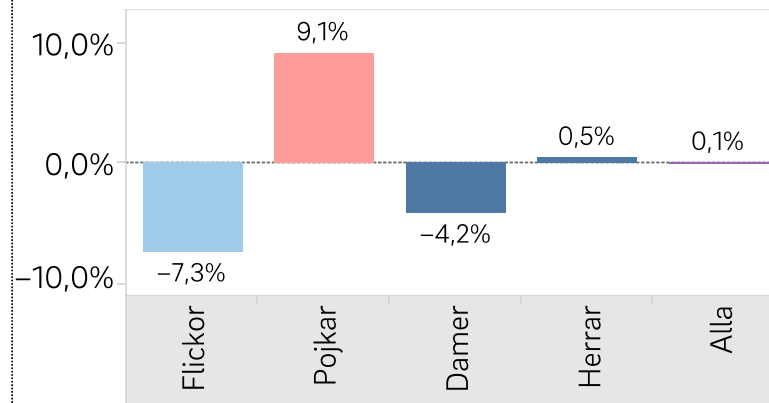

Medlemsutvecklingen 2023

Rapportdag: 18 sep 2023
vecka 38

Motsvarande tidpunkt senaste åren

2020	532 092	
2021	552 152	+20 060
2022	533 399	-18 753
2023	533 894	+ 495

... kategori för kategori

	Flickor	utv flickor	Pojkar	utv pojkar	Andel Jun	Damer 22+	utv damer	Andel kvinnor	Herrar 22+	utv herrar
2020	11 595		49 234		11,4%	128 522		26,3%	342 741	
2021	12 400	+ 805	55 714	+6 480	12,3%	131 793	+3 271	26,1%	352 245	+9 504
2022	10 554	-1 846	51 608	-4 106	11,7%	125 959	-5 834	25,5%	345 278	-6 967
2023	9 779	- 775	56 311	+4 703	12,4%	120 705	-5 254	24,4%	347 099	+1 821

Utvecklingen senaste veckorna

	Alla	Seniorer	Juniorer
2023-34 augusti	+2 645	+1 878	+ 767
2023-35 augusti	+2 456	+1 846	+ 610
2023-36 september	+2 107	+1 625	+ 482
2023-37 september	+1 320	+1 185	+ 135
2023-38 september	+ 822	+ 530	+ 292

Kommande veckorna

	2020	2021	2022
39	534 022	553 318	534 357
40	536 103	553 937	534 901
41	536 986	554 713	535 513
42	538 041	555 154	536 074
43	538 845	555 480	536 616

... utvecklingen mot samma vecka 2022