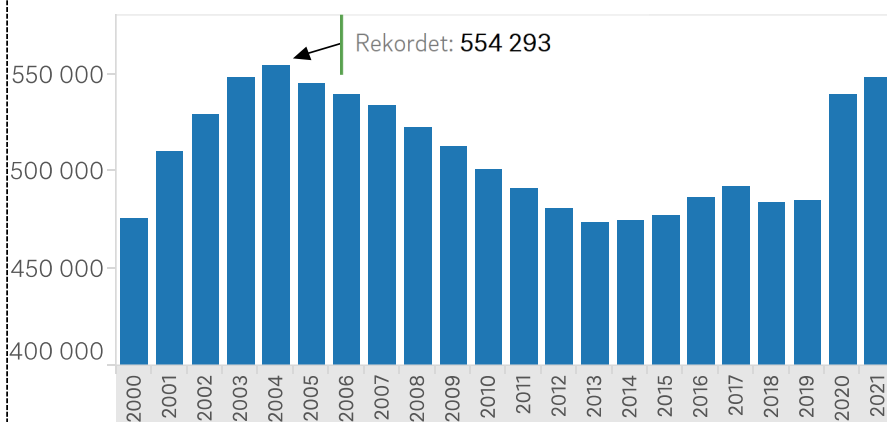

## Motsvarande tidpunkt förra året...

2020	530 278	
2021	549 564	+19 286

## ... kategori för kategori

	Flickor	utv flickor	Pojkar	utv pojkar	Andel Jun	Damer 22+	utv damer	Andel kvinnor	Herrar 22+	utv herrar
2020	11 546		48 932		11,4%	128 159		26,3%	341 641	
2021	12 334	+ 788	55 378	+6 446	12,3%	131 298	+3 139	26,1%	350 554	+8 913

## Viktiga mätdagar (stadgar - avgifter)

Antalet aktiva medlemmar exkl hedersmedlemmar

	1 juli		15 aug		15 sep
	2020	2021	2020	2021	2020
Flickor	9 684	11 228	11 199	12 146	11 592
Pojkar	39 585	50 254	47 142	54 666	49 237
Damer 22+	119 299	125 877	125 916	130 083	128 299
Herrar 22+	316 404	332 875	334 890	346 306	341 985
TOTALT aktiva	484 972	520 234	519 147	543 201	531 113
./. flickor 0-12 år	2 857	3 010	3 286	3 292	3 414
./. pojkar 0-12 år	7 762	8 656	9 350	9 803	9 908
Debiteringsbas	474 353	508 568	506 511	530 106	517 791

## Totalt aktiva medlemmar 2000-talet