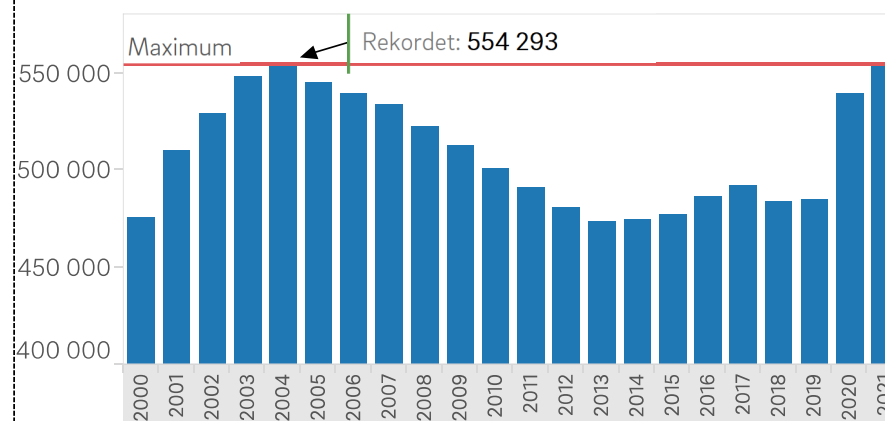

Medlemsutvecklingen 2021

Rapportdag: 4 oktober 2021
vecka 40

Motsvarande tidpunkt förra året...

2020	538 041	
2021	553 937	+15 896

... kategori för kategori

	Flickor	utv flickor	Pojkar	utv pojkar	Andel Jun	Damer 22+	utv damer	Andel kvinnor	Herrar 22+	utv herrar
2020	11 759		49 976		11,5%	129 729		26,3%	346 577	
2021	12 443	+ 684	55 892	+5 916	12,3%	132 178	+2 449	26,1%	353 424	+6 847

SLUTMÄTNINGAR

Antalet aktiva medlemmar inkl hedersmedlemmar

	2017	2018	2019	2020
Flickor	10 646	10 319	9 739	11 781
Pojkar	38 527	36 525	36 186	50 058
Damer 22+	123 863	121 552	120 011	129 949
Herrar 22+	318 732	315 977	318 578	347 174
TotAktivaHeder	491 768	484 373	484 514	538 962

Totalt aktiva medlemmar 2000-talet

KVAR TILL REKORDET

År	Antal	Diff
2004	554 293	
2021	553 937	-356

Utvecklingen senaste 5 veckorna

	Alla	Seniorer	Juniorer
36 september	+1 609	+1 352	+ 257
37 september	+1 249	+1 039	+ 210
38 september	+1 339	+1 147	+ 192
39 september	+1 166	+ 997	+ 169
40 oktober	+ 619	+ 567	+ 52