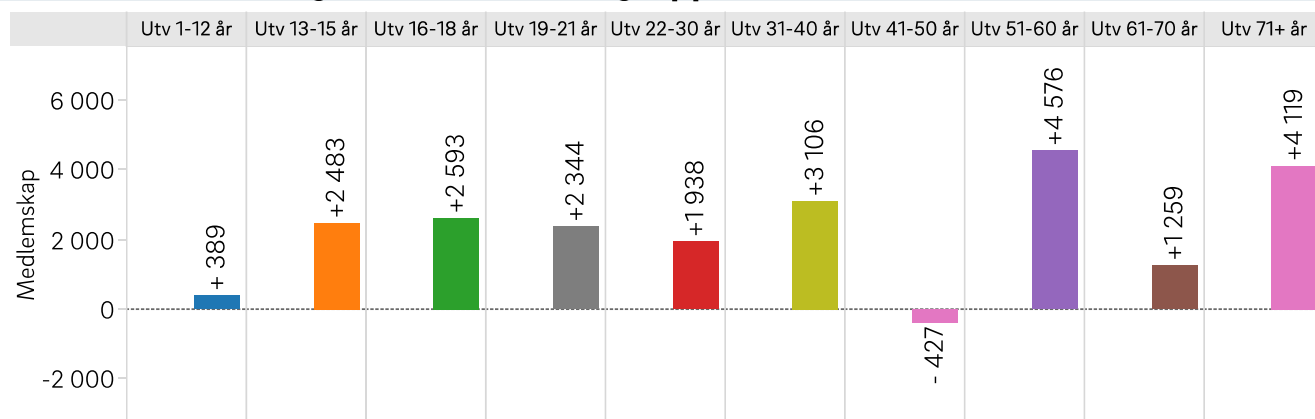

Lägesrapport

Golfsverige september 2021

Klubbarna och medlemskapen

**Utvecklingen från 1 september 2020 till
7 september 2021**

**Version 1.0
2021-09-08**

**Svenska
Golfförbundet**

Medlemsutvecklingen senaste 12 månaderna.

Nyckelvärden (samtliga golfspelare och klubbar)

Totalt aktiva medlemskap

2020	527 513
2021	549 893 +22 380

Medlemmar per klubb

2020	1 177
2021	1 225 + 47

Antal klubbar

2020	448
2021	449

Medlemsutvecklingen (samtliga golfspelare och medlemskap inkl flermedlemskap)

År	Medlemmar	Kvinnor (alla)	Män (alla)
2020	527 513	139 021	388 492
2021	549 893 +22 380	143 696 +4 675	406 197 +17 705

År	Junior	Senior	Hedersmedlem
2020	59 959	467 554	1 059
2021	67 768 +7 809	482 125 +14 571	1 011 - 48

År	Flickor1-21 år	Pojkar1-21 år	Barn 1-12 år
2020	11 450	48 509	13 081
2021	12 343 + 893	55 425 +6 916	13 470 + 389

Medlemsutvecklingen i utvalda åldesgrupper

Medlemsmätningar 2020-2021

Medlemsutvecklingen i golfdistriktet.