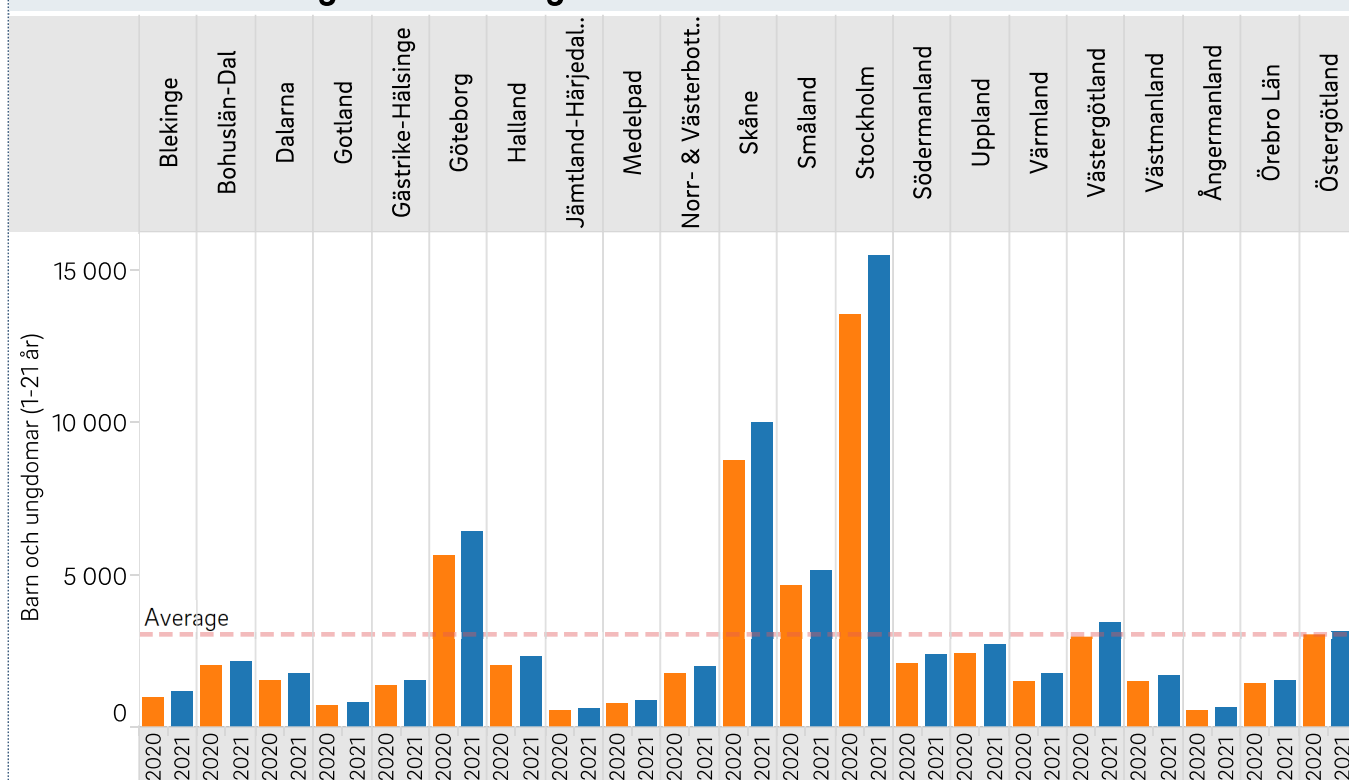

Medlemsutvecklingen i golfdistriktet.

Medlemsutvecklingen samtliga medlemmar.

	2020		2021	
	Medlemmar	Utv föreg år	Medlemmar	Utv föreg år
Blekinge	7 641		8 047	+ 406
Bohuslän-Dal	14 844		15 446	+ 602
Dalarna	11 628		12 438	+ 810
Gotland	4 972		5 206	+ 234
Gästrike-Hälsinge	10 345		10 568	+ 223
Göteborg	43 043		44 329	+1 286
Halland	20 744		22 014	+1 270
Jämtland-Härjedalen	5 939		5 796	- 143
Medelpad	5 329		5 559	+ 230
Norr- & Västerbotten	13 784		14 303	+ 519
Skåne	69 965		73 669	+3 704
Småland	41 476		42 086	+ 610
Stockholm	124 998		135 842	+10 844
Södermanland	21 260		22 225	+ 965
Uppland	24 784		24 682	- 102
Värmland	12 379		12 795	+ 416
Västergötland	27 059		28 378	+1 319
Västmanland	12 161		13 055	+ 894
Ångermanland	3 848		4 040	+ 192
Örebro Län	11 455		11 633	+ 178
Östergötland	39 859		37 782	-2 077
Totalt	527 513		549 893	+22 380

Medlemsutvecklingen barn & ungdomar.