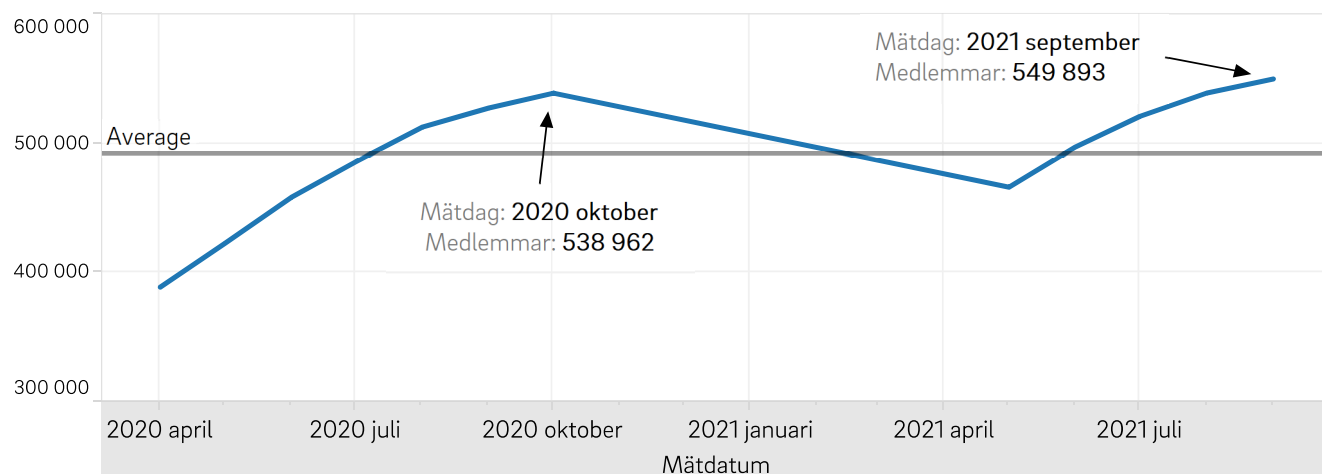

Lägesrapport

Golfsverige september 2021

Klubbarna och medlemskapen

**Utvecklingen från 1 september 2020 till
7 september 2021**

**Version 1.0
2021-09-08**

**Svenska
Golfförbundet**

Medlemsutvecklingen senaste 12 månaderna.

Nyckelvärden (samtliga golfspelare och klubbar)

Totalt aktiva medlemskap

2020	527 513
2021	549 893 +22 380

Medlemmar per klubb

2020	1 177
2021	1 225 + 47

Antal klubbar

2020	448
2021	449

Medlemsutvecklingen (samtliga golfspelare och medlemskap inkl flermedlemskap)

År	Medlemmar	Kvinnor (alla)	Män (alla)
2020	527 513	139 021	388 492
2021	549 893 +22 380	143 696 +4 675	406 197 +17 705

År	Junior	Senior	Hedersmedlem
2020	59 959	467 554	1 059
2021	67 768 +7 809	482 125 +14 571	1 011 - 48

År	Flickor1-21 år	Pojkar1-21 år	Barn 1-12 år
2020	11 450	48 509	13 081
2021	12 343 + 893	55 425 +6 916	13 470 + 389

Medlemsutvecklingen i utvalda åldesgrupper

Medlemsmätningar 2020-2021

Medlemsutvecklingen i golfdistriktet.