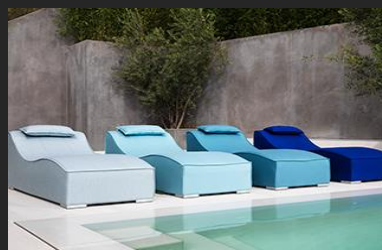

Marknadens främsta utemöbel

Exklusivt erbjudande för alla svenska golfklubbar framtaget av Wendre Living

- Sunbrella®: Marknadens främsta material för utomhusmöbler
- Sunbrella®: Materialet andas och har en öppen cellstruktur för främsta funktionalitet
- Sunbrella®: Genomfärgat tyg för lång livslängd och hög stryktålighet. Tål högtryckstvätt och blekmedel.
- Robust och rostfri aluminium ram
- Quick Dry Foam fyllning – Marknadsledande teknologi som låter vatten snabbt passera igenom materialet
- 5 års produktgaranti – 10 års garanti på tyg Sunbrella®
- Inomhus blir utomhus – funktionell design perfekt för klubbhus, restaurang och lounge
- ***För priser på produkterna vänligen kontakta oss enligt uppgifter längst ner.***
- ***Leveranstid ca 12 veckor.***
- ***Vi reserverar oss för eventuella tryckfel och ändringar.***

Officiell leverantör
Svenska Golfförbundet

DivanoLounge

sunbrella®

WENDRE